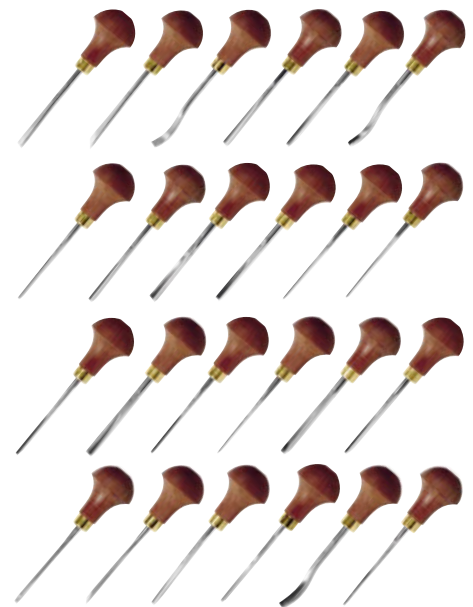

LINOL- UND HOLZSCHNITTMESSER
LINOLEUM AND BLOCK CUTTERS
OUTILS POUR GRAVURES SUR LINOLÉUM ET BOIS

Linolmesser sind in 4 verschiedenen Sätzen zu 6 Stück erhältlich. Alle Messer sind auch einzeln erhältlich. Diese Messer sind von gleicher Qualität wie die Schnitzlerwerkzeuge. Fein ausgeschliffen und poliert. Pilzgriff aus Birnenholz, Klingenslänge: 70 mm, Gesamtlänge: 125 mm
 Palm-handled tools available separately or in four different sets of six tools each. Same high quality as our basic carving tools. Precisely ground and polished. Pear handles, 70 mm blade length, 125 mm overall length
 Les outils de linogravure sont livrables en 4 jeux de 6 pièces. Ils sont également livrables séparément. Ils sont de la même qualité que les outils à sculpter. Aiguisés et affûtés. Manche champignon en poirier, longueur de la lame: 70 mm, longueur totale: 125 mm

LS A						
L 1/8	L 1s/8	L 1a/8	L 5/8	L 11/3	L 12a/4	
—	/	—	—	∪	∇	
LS B						
L 5/3	L 7/6	L 7/10	L 9/5	L 11/1	L 12/1	
—	—	—	—	∪	∇	
LS C						
L 8/3	L 8/7	L 9/2	L 11/0.5	L 12/4	L 15/2	
—	—	—	∪	∇	∇	
LS D						
L 1/4	L 1s/4	L 5/5	L 7/4	L 8a/7	L 11/2	
—	/	—	—	—	∪	